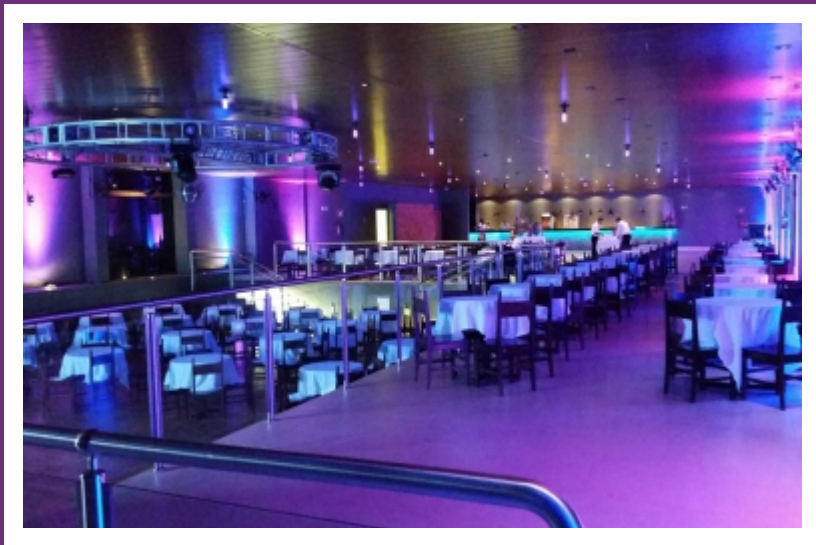

R\$ 3.180,00

Sócios (Evento Familiar)

R\$ 2.310,00

Entidades

R\$ 3.260,00

EMPYREO EVENTOS

ESTRUTURA A DISPOSICÃO

- Cozinha com Fogão, Forno e Freezer
- Banheiros